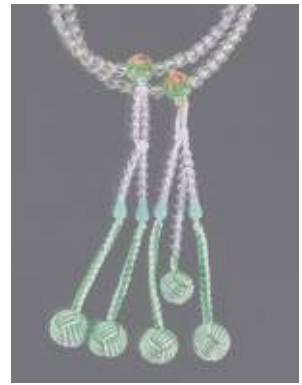

チェリーパール

念珠はすべてクリアボックス入り。
※写真はピンクパール

PC念珠親玉花柄入 水晶仕立 8寸

水晶×エンジ

水晶×オレンジ

水晶×パープル

水晶×グリーン

水晶×ピンク