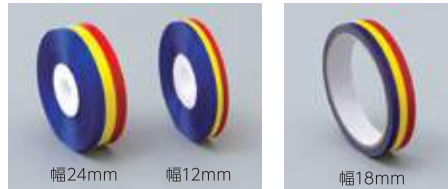

クリアファイル 【ピンク/ブルー】
A4サイズです。

カウントダウンカレンダー
表側は御祈念として、裏側はカレンダー・五指針
として使用できます。

ビーズお守りケース 【ピンク/ブルー/ホワイト】
(幅3.5cm×奥行6cm×高1cm)

お守りキャリアBOX 【グリーン/ホワイト/ピンク】
(幅6.2cm×奥行9.5cm×高2.5cm)

うつつ蒔絵 桜

ポップアップメモ帳(縦9.8cm×9.8cm)

お供え和紙
小10組入(縦15cm×横15cm) / 中8組入(縦18.2cm×横18.2cm) /
大5組入(縦25.2cm×横25.2cm)