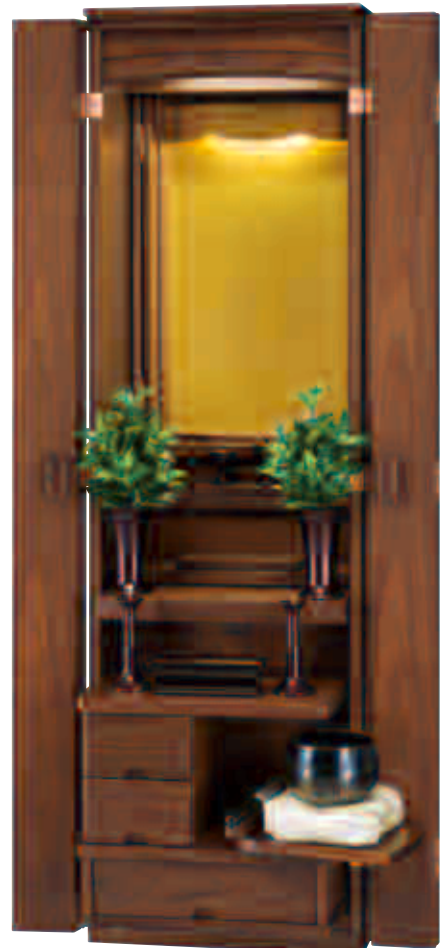

ウォールナット

50 Chaleur シャルール

高151.5×幅45×奥42
厨子 高57×幅33(cm)

メーカー希望価格(税抜)
¥480,000

- 正面表面材：ポプラ無垢、ウォールナット薄板貼り
 - 芯材：木質繊維板
 - 表面仕上げ：ウレタン仕上げ
 - 原産国：ベトナム
 - 付属仏具：天目机 / 長手三宝 / りん棒台
 - 仏具：風雅 ブラウン 7具足 / りん：法輪 4.5寸 / りん布団：八角布団 ベージュ 4.5号×1枚 / りん棒：7号 / 造花しきみ SS×2本
- ※仏具は参考例で、メーカー希望価格には含まれておりません。