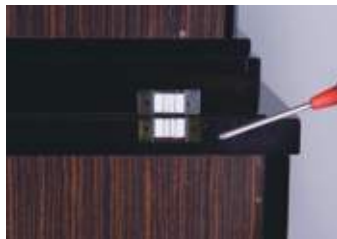

③木部の割れ防止の為に、まず、下穴をキリ等であけてから、プラスのドライバーでネジ留めする。