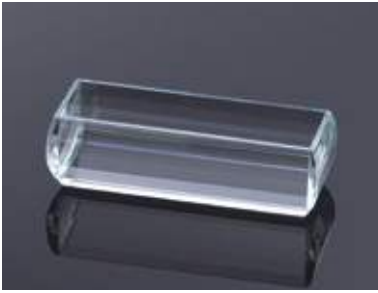

角香炉 RT-77

(幅18cm×奥行7cm×高4.9cm)