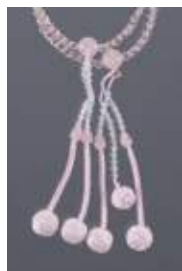

大 花型大 (直径18cm 2枚)
花型中 (直径15cm 2枚)
花型小 (直径13cm 1枚)
長四角大 (幅26cm×奥行11.5cm 1枚)
長四角中 (幅23cm×奥行9cm 2枚)
長四角小 (幅21cm×奥行8cm 1枚)

念珠

水晶切子 縞かがり 8寸 桐箱入

藤雲石

赤めのう

紅水晶

ヒスイ

共仕立 桐箱入