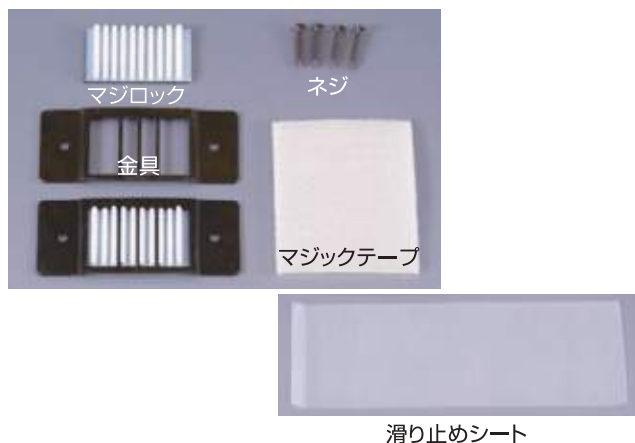

地震対策補強セット(ミラクルガード)

正宗厨子仏壇用 重ね唐木仏壇・金仏壇用 家具調重ね仏壇用 滑り止めシートのみ
¥2,280. ¥1,900. ¥1,710. ¥670.
4ヶ所留め用 3ヶ所留め用 2ヶ所留め用

取付例1：厨子型仏壇の上台と下台への取り付け方法

①滑り止めシート4枚を上台と下台の間に敷く。一人で行う場合は、写真の様に棒などを差し込んで、片側ずつシートを敷くとやり易い。この際、手を挟まないように注意する。

②ミラクルガードを設置する位置を決めて、「マジックテープ」の裏のシールをはがして、仏壇の背面に貼る。

③木部の割れ防止の為に、まず、下穴をキリ等であけてから、プラスのドライバーでネジ留めする。

④最後に「マジックテープ」をはりつける。この際、木づちなど固いもので軽くたたくとより強固に固定できる。

*幅が広い仏壇の場合は3ヶ所取り付け。また、屋根部分が分かれる仏壇は屋根と上台の1ヶ所に、上記の要領で取り付ける。

取付例2：家具調一体型仏壇用ミラクルガードの取り付け方法

¥820

①仏壇の前面の左右の底に2つの転倒防止プレートを敷く。

②返りの箇所までしっかり差し込む。

③左右2つとも、差し込んだ状態。

*これは上下一体型の仏壇の場合の耐震補強セットです。揺れがある際、手前に仏壇が倒れてくるのを防ぐ目的なので、少し背面側に傾いた状態となります。お仏壇の設置の際は、背面に壁などがある場所にしてください。ぶすまなどお仏壇の重量がかかった場合に耐えられない場所への設置は避けてください。

*ミラクルガードはクラレファスニング株式会社の特殊素材を使用しています。「マジロック」「マジックテープ」は登録商標です。