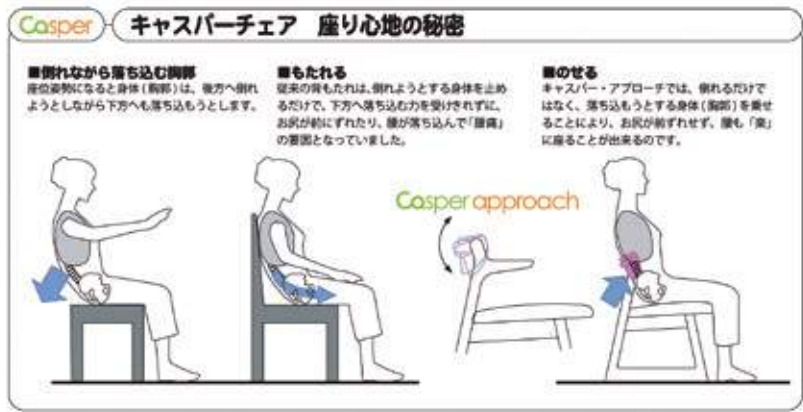

ハンディライター

香炉灰

灰ならし

キャスパーチェア

(幅52cm×奥行51cm×高57cm×座高34cm)

らくらくいす【中/大】

中 (幅20.5cm×奥行12cm×高12.5cm)
大 (幅25cm×奥行16cm×高12.5cm)

正座椅子